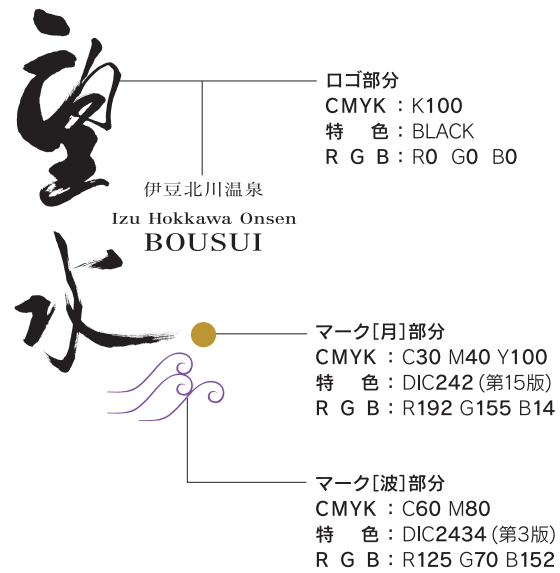

[和文/基本色表示]

[タテ組]

[カク組]

[ヨコ組]

最小使用サイズ

[タテ組]

[カク組]

[ヨコ組]